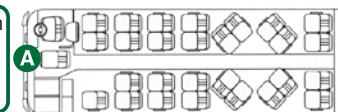

# Sweet Coach 27

スイートコーチ27 中型セミサロンバス

開放感いっぱいの明るい室内、  
少人数のグループに最適です。

## 車内設備

- 後部座席回転式セミサロン
- シンセサイザーカラオケ ■テレビ
- ボトルクーラー
- アイズトッカー
- 大型トランクルーム

Sweet Coach  
27  
人乗り

Sweet Coach  
27  
人乗り

 **東濃鉄道株式会社**  
<http://www.tohtetsu.co.jp>

本社貸切営業部	〒507-0035 多治見市栄町1-38	TEL 0572-25-8086 FAX 0572-22-0422
多治見営業所	〒507-0901 多治見市笠原町字森裏2815-8	TEL 0572-44-1618 FAX 0572-44-1617
恵那営業所	〒509-7201 恵那市大井町雀子ヶ根2087	TEL 0573-26-2137 FAX 0573-26-2138
小牧営業所	〒485-0802 小牧市大字大草字赤坂2438-1	TEL 0568-78-5520 FAX 0568-78-5523
土岐営業所	〒509-5401 土岐市駄知町字仲平2173-1	TEL 0572-59-8760 FAX 0572-59-1350
可児営業所	〒509-0215 可児市石井字八ヶ尻55-2	TEL 0574-63-4385 FAX 0574-63-4386