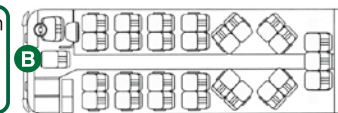

# Sweet Coach 27

スイートコーチ27 中型セミサロンバス

開放感いっぱいの明るい室内、  
少人数のグループに最適です。

## 車内設備

- 後部座席回転式セミサロン
- シンセサイザーカラオケ ■テレビ
- ボトルクーラー
- アイズトッカー
- 大型トランクルーム

Sweet Coach  
27  
人乗り

Sweet Coach  
27  
人乗り

 **東濃鉄道株式会社**  
<http://www.tohtetsu.co.jp>

本社貸切営業部	〒507-0035 多治見市栄町1-38	TEL 0572-25-8086 FAX 0572-22-0422
多治見営業所	〒507-0901 多治見市笠原町字森裏2815-8	TEL 0572-44-1618 FAX 0572-44-1617
恵那営業所	〒509-7201 恵那市大井町雀子ヶ根2087	TEL 0573-26-2137 FAX 0573-26-2138
小牧営業所	〒485-0802 小牧市大字大草字赤坂2438-1	TEL 0568-78-5520 FAX 0568-78-5523
土岐営業所	〒509-5401 土岐市駄知町字仲平2173-1	TEL 0572-59-8760 FAX 0572-59-1350
可児営業所	〒509-0215 可児市石井字八ヶ尻55-2	TEL 0574-63-4385 FAX 0574-63-4386