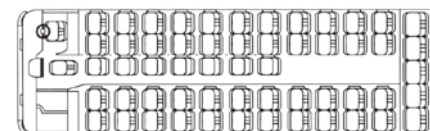

Super Coach 60/56/55

スーパー コーチ 60/56/55 ハイデッカーバス

快適さを追求した車内設備。
ゆとりあるクルージングを
お約束します。

車内設備

- シンセサイザーカラオケ
- テレビ
- ボトルクーラー
- アイスストッカー
- 大型トランクルーム

Super Coach **60**人乗り ・正座席/49席
・補助席/11席

Super Coach **56**人乗り ・正座席/49席
・補助席/7席