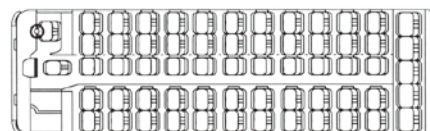

Super Coach 60/56/55

スーパー コーチ 60/56/55 ハイデッカーバス

快適さを追求した車内設備。
ゆとりあるクルージングを
お約束します。

車内設備

- シンセサイザーカラオケ
- テレビ
- ボトルクーラー
- アイスストッカー
- 大型トランクルーム

Super Coach **60**人乗り ・正座席/49席
・補助席/11席

Super Coach **56**人乗り ・正座席/49席
・補助席/7席