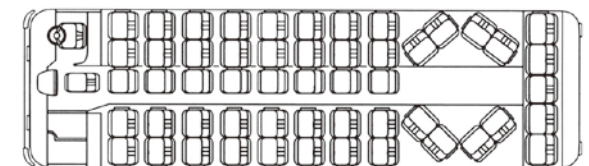

Super Coach 53

スーパー コーチ 53 ハイデッカーセミサロンバス

ゴージャスな設備搭載で
優雅な旅をお約束します。

車内設備

- 後部座席回転式セミサロン
- テレビ
- シンセサイザーカラオケ
- ボトルクーラー ■アイスストッカー
- 大型トランクルーム

Super Coach 53

53
人乗り

正座席/45席
補助席/ 8席