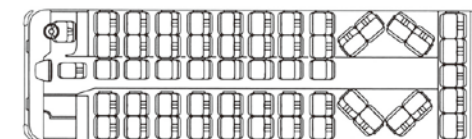

Blue Bird II 53

ブルーバードII 53 スーパーハイデッカーセミサロンバス

くつろぎの空間を演出する
インテリアに、
最新の設備が整い、
道中幅広くご利用になれます。

車内設備

- 後部座席回転式セミサロン
- テレビ
- シンセサイザーカラオケ
- ボトルクーラー
- アイストッカー
- 大型トランクルーム

Blue Bird II **53** 人乗り
・正座席/45席
・補助席/ 8席